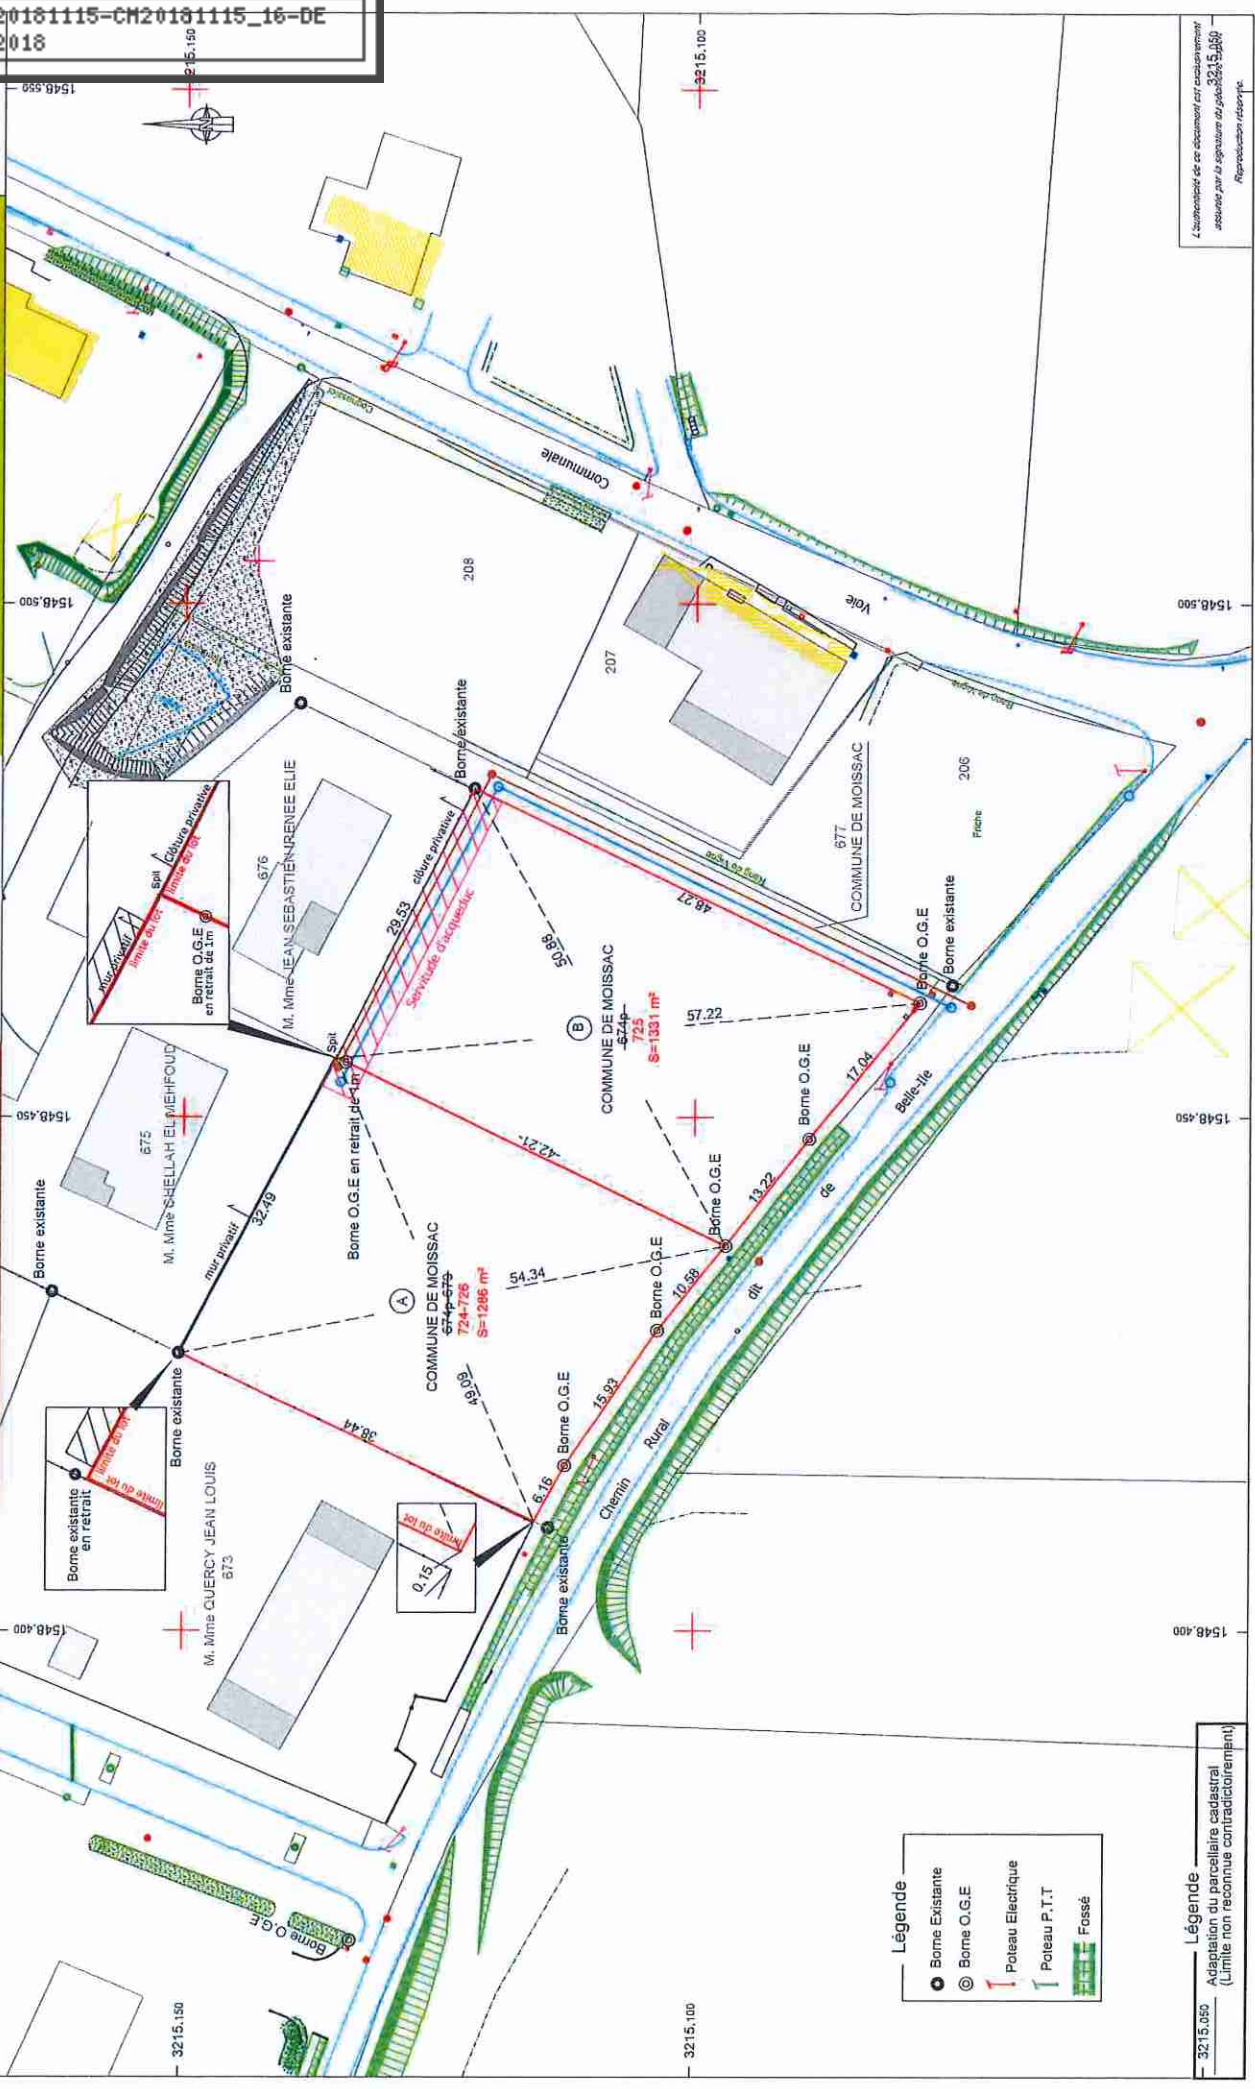

DIVISION
Echelle 1/100
09/05/2018
Dossier : A 1073
Dessinateur

Gaël BOUSCAUD
Géomètre-Expert
Agence de Toulouse
20, rue du Sergent Vigne
31500 TOULOUSE
Tél : 05 61 54 00 52
toulouse@sgexfo.com
Consultez votre dossier sur www.geofoncier.fr

Propriété de COMMUNE DE MOISSAC
PLAN DE DIVISION
Références cadastrales : BK 674

La responsabilité de ce document est exclusivement assurée par la signature du géomètre-expert.
Reproduction interdite.

Légende
Adaptation du parcellaire cadastral
(Limite non reconnue contradictoirement)