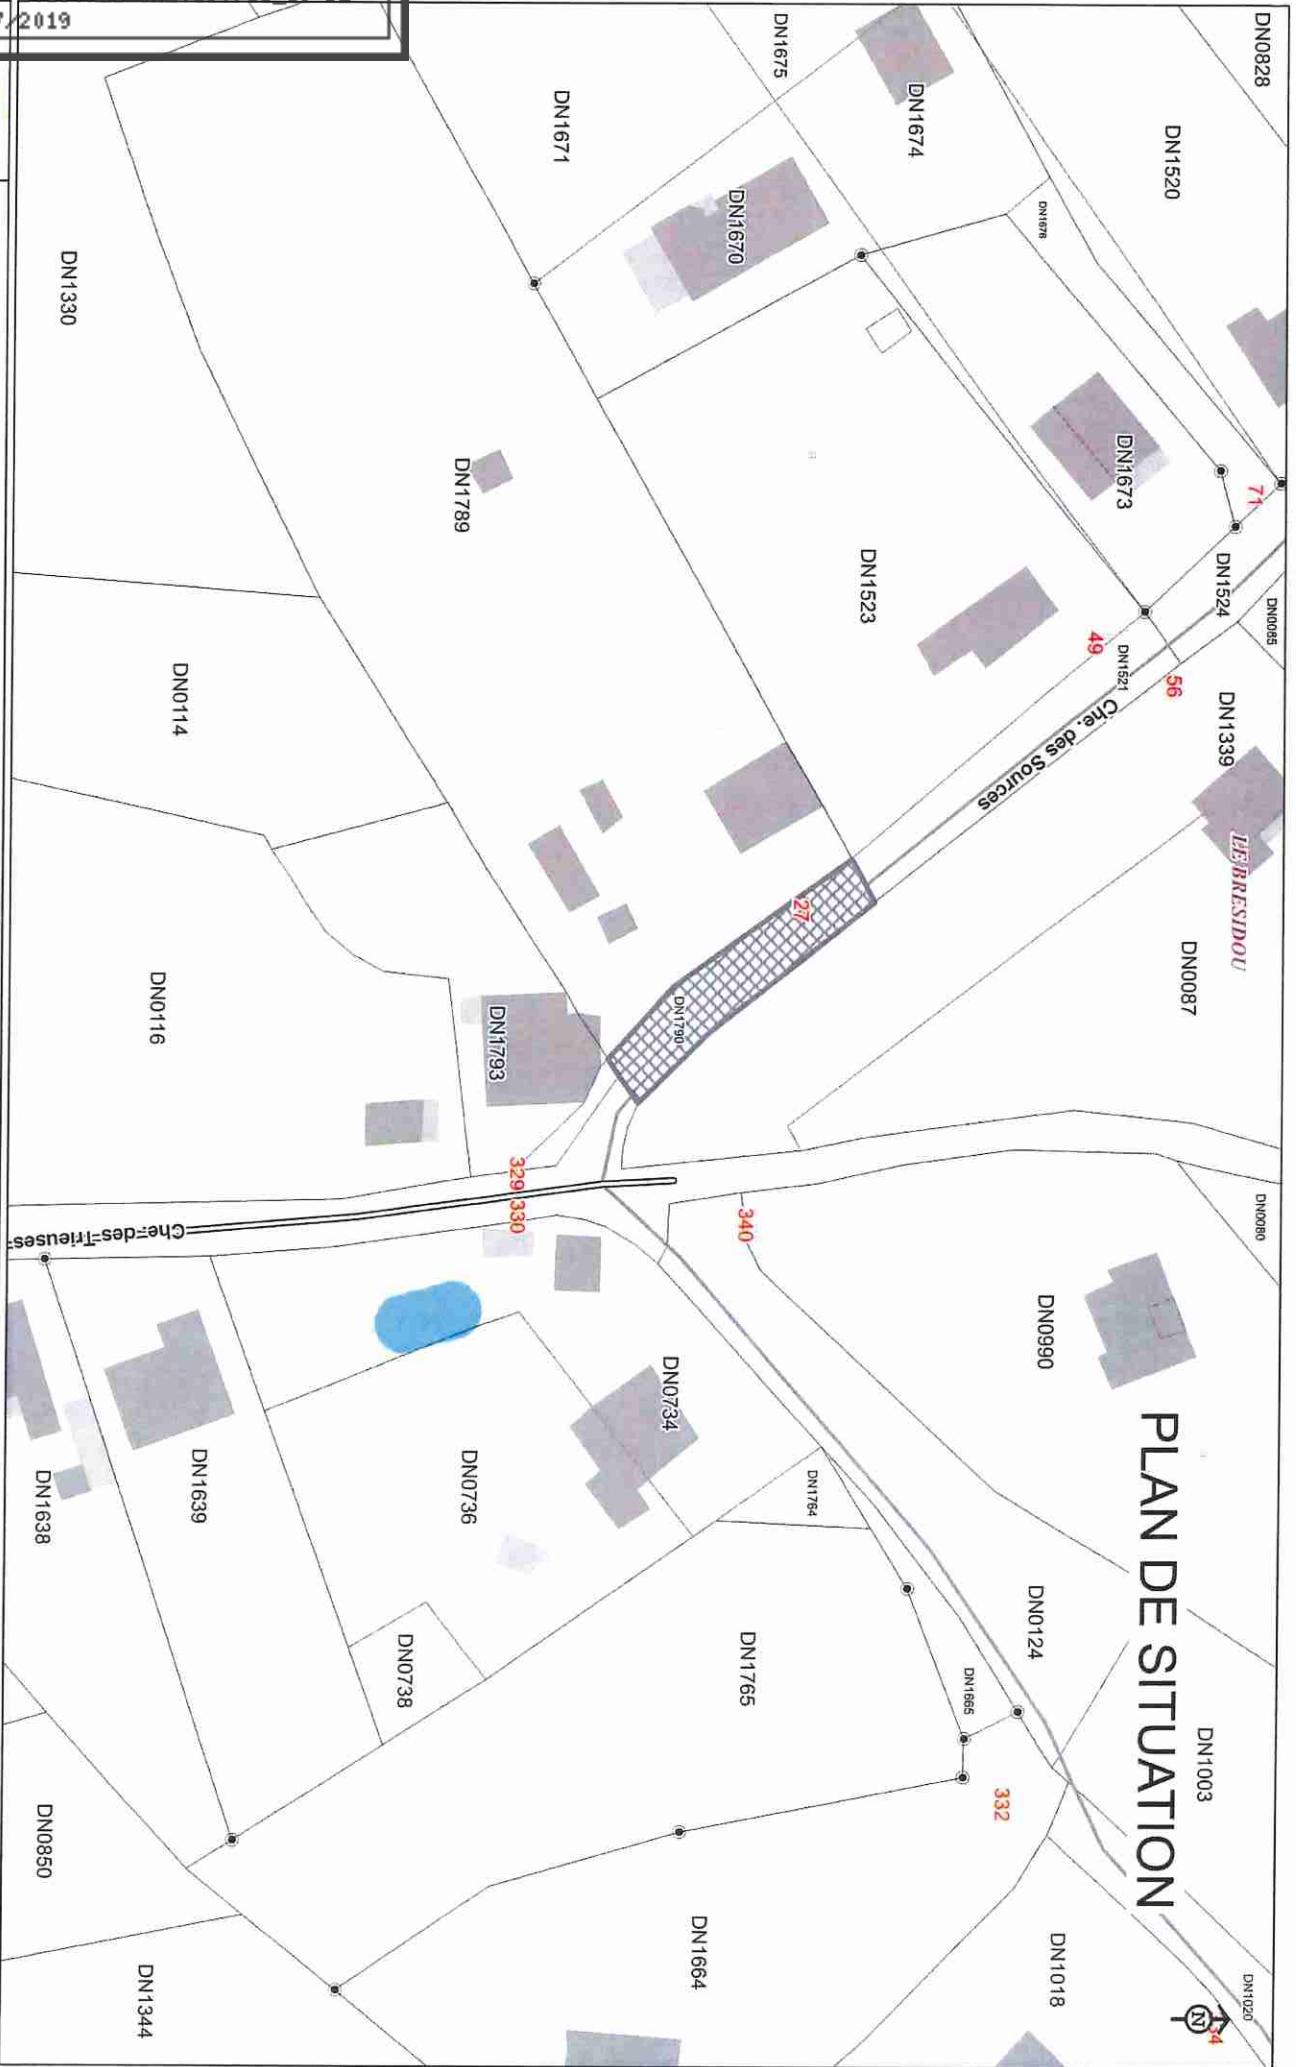

Parcelle CN 1790 propriété de M. BENNAIS Pierre pour donation
à la commune de MOISSAC

Echelle : 1/750

PLAN DE SITUATION