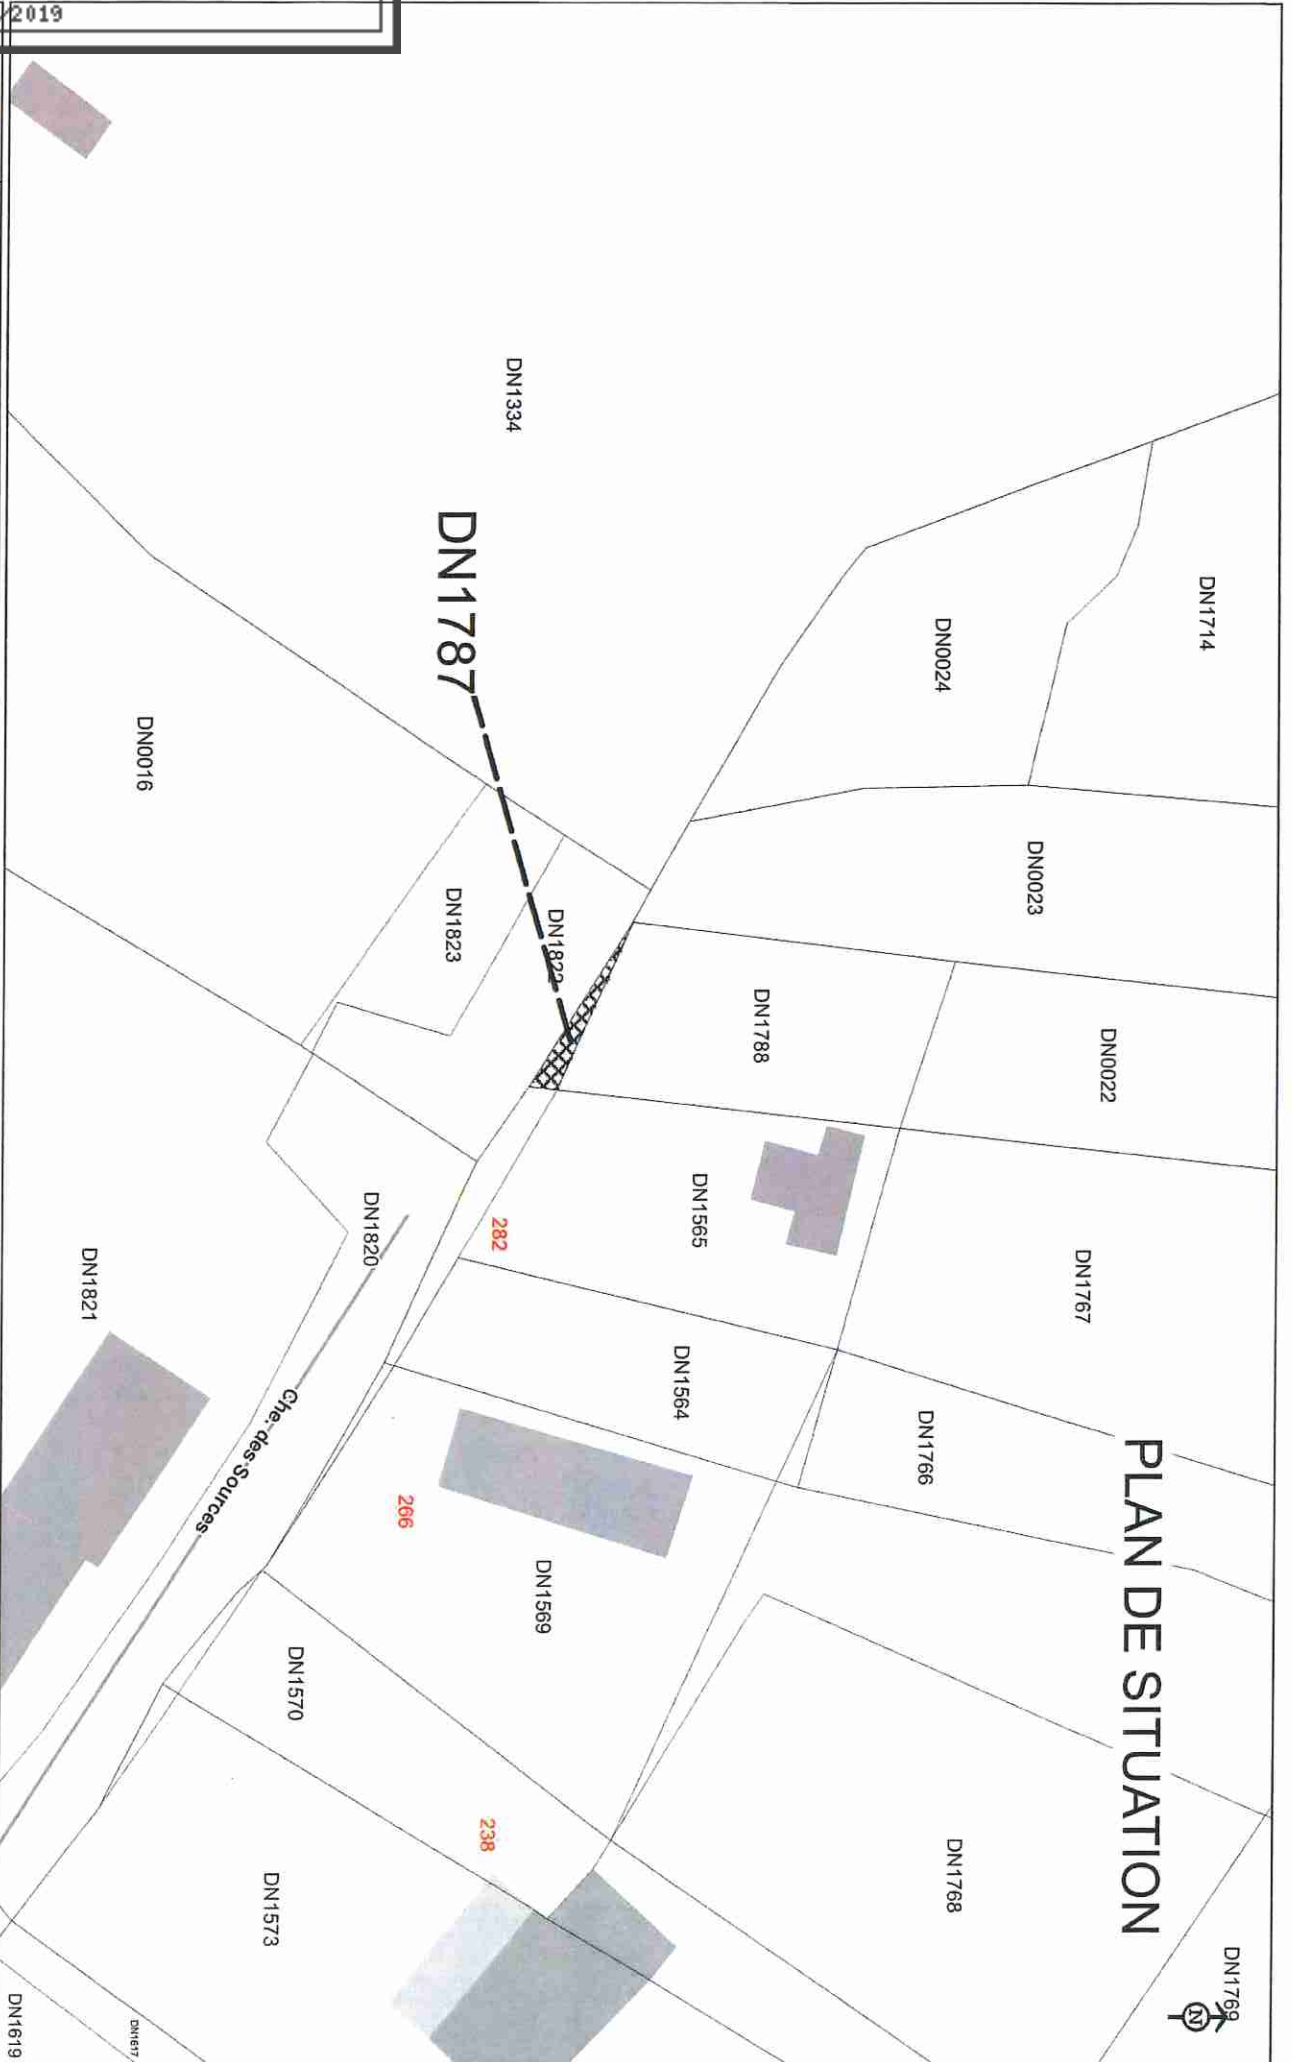

Parcelle DN 1787 propriété de Mme SAURY Isabelle pour donation
à la commune de MOISSAC

Echelle : 1/500

PLAN DE SITUATION

DN1769