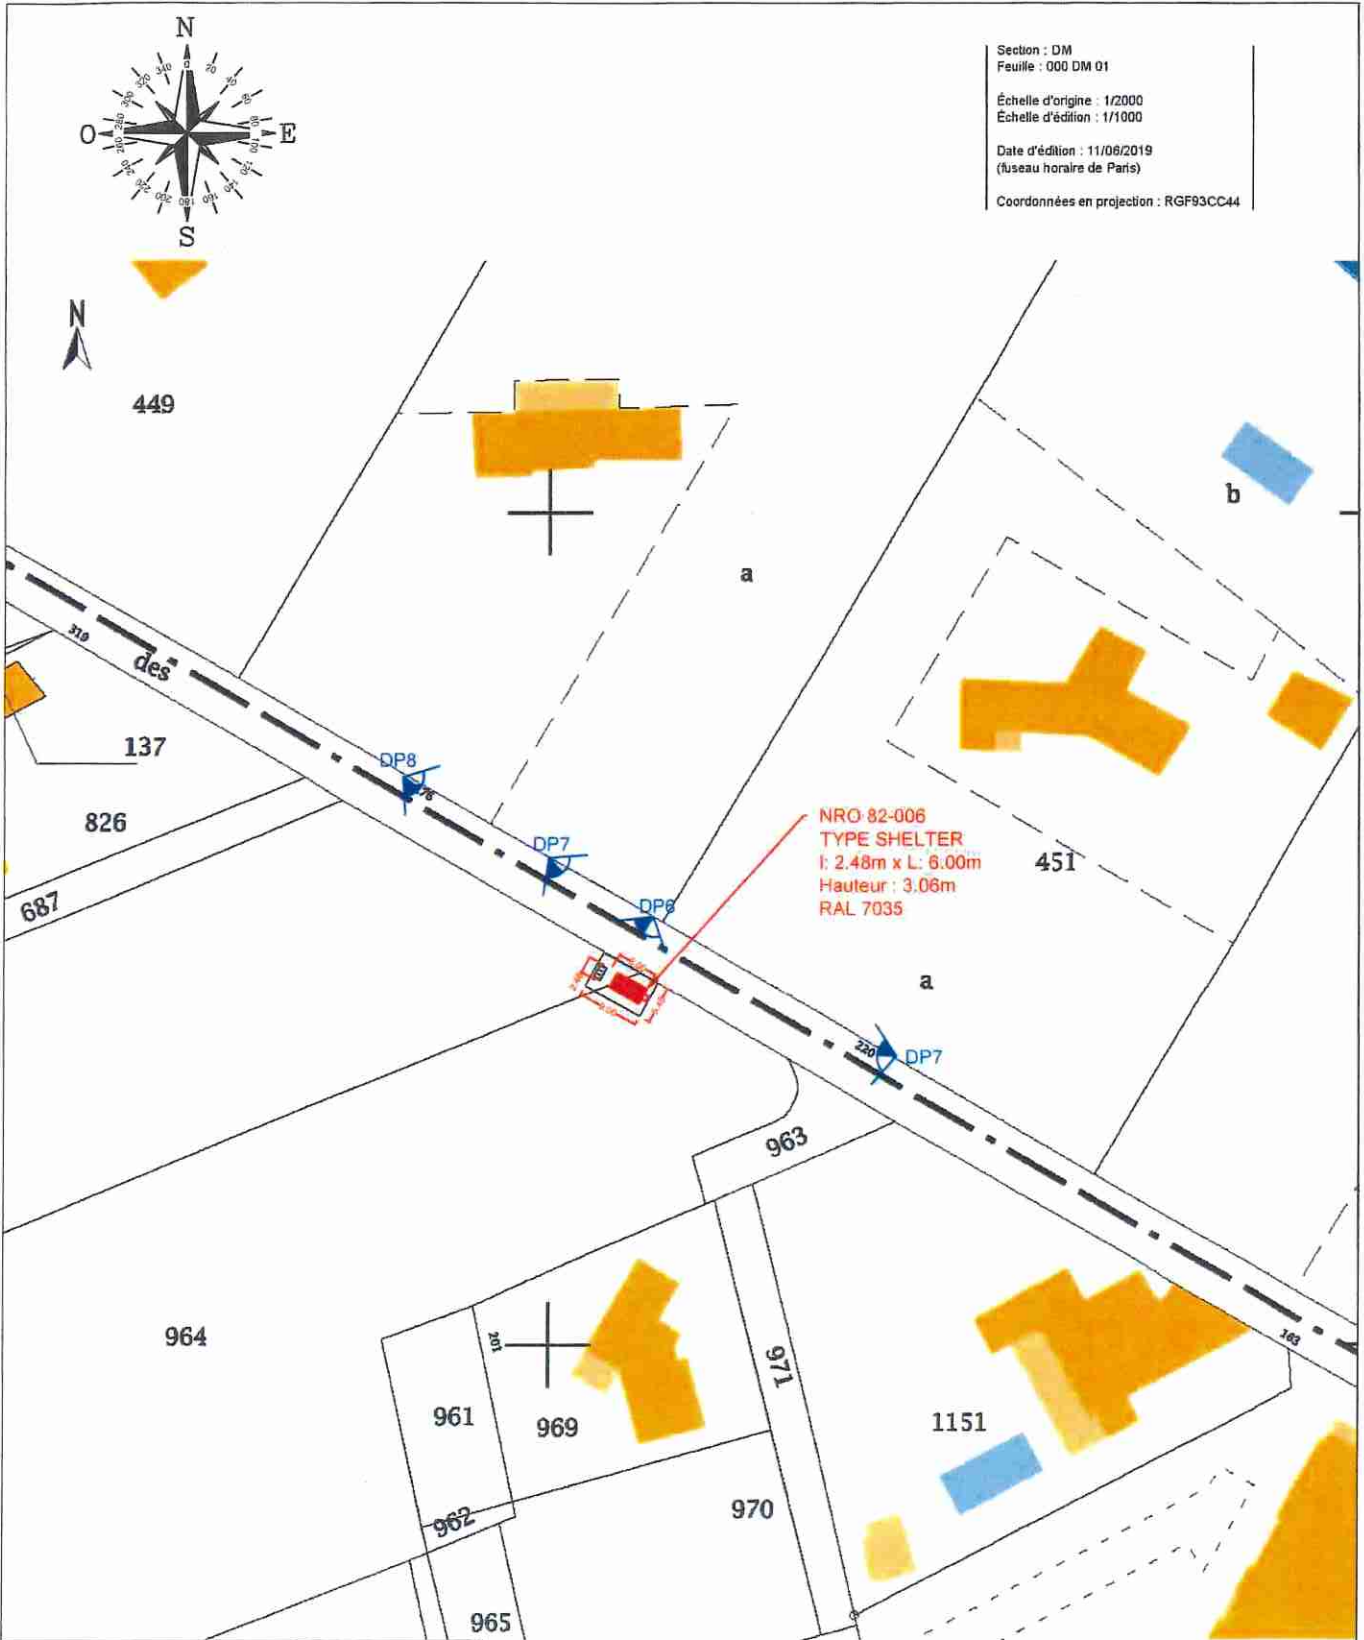

Section : DM  
 Feuille : 000 DM 01  
 Échelle d'origine : 1/2000  
 Échelle d'édition : 1/1000  
 Date d'édition : 11/06/2019  
 (fuseau horaire de Paris)  
 Coordonnées en projection : RGF93CC44

Section : DM  
 Parcelle : 964 - 138  
 Commune : MOISSAC

Echelle : 1/1000

Déclaration Préalable

DATE: 11/06/2019

MOISSAC  
 Côte des Lièvres  
 82200 MONTECH

NRO: 82-006

Dossier: DP

PLAN DE SITUATION

Plan: DP1