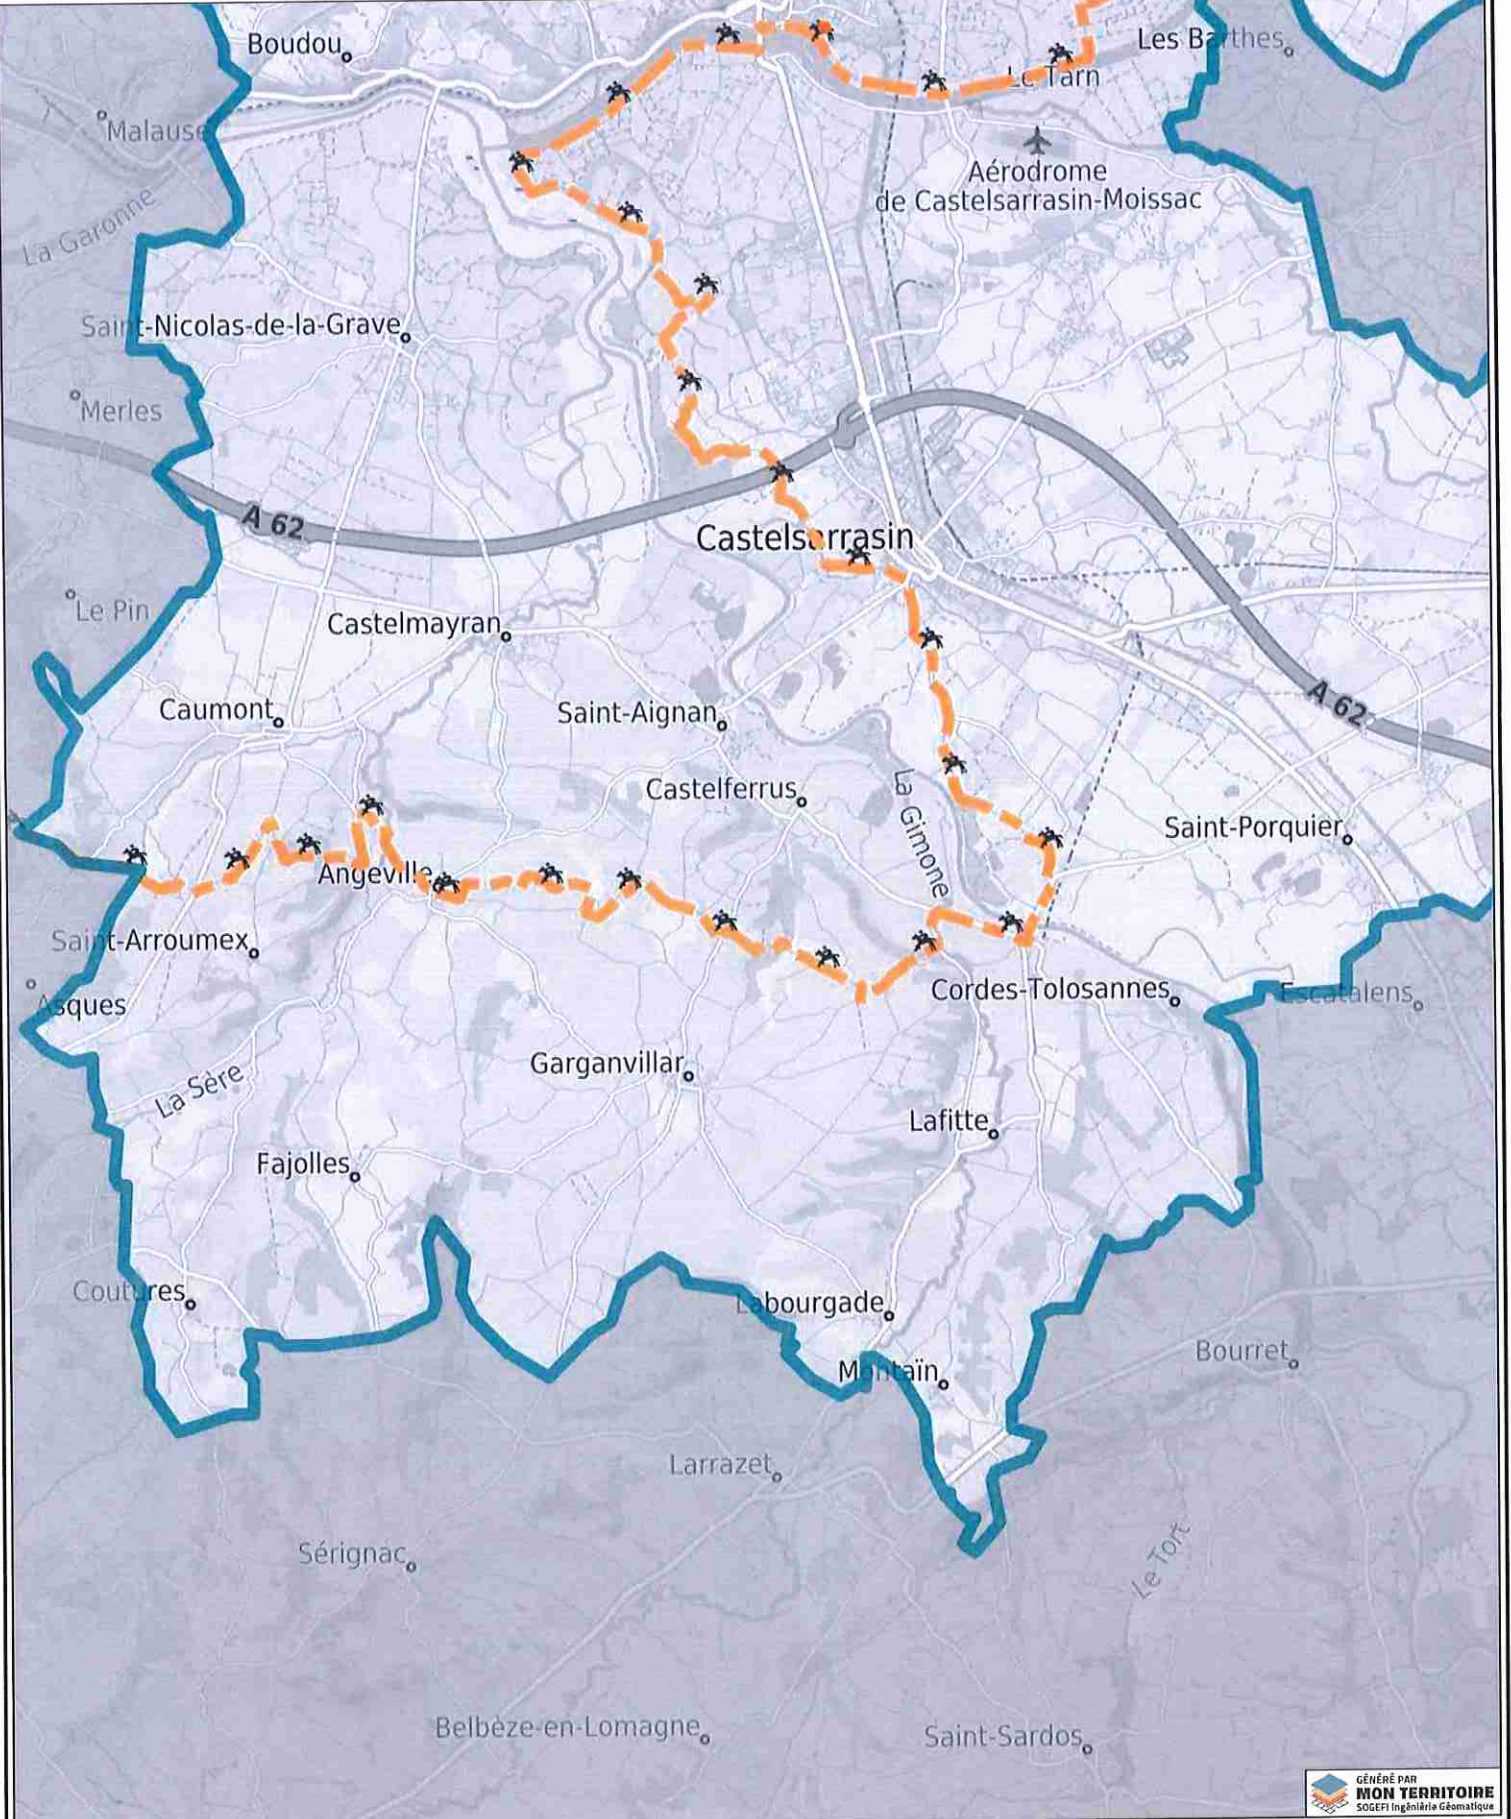

1 / 100 000 Le 29 juin 2023 à 17 h 23.