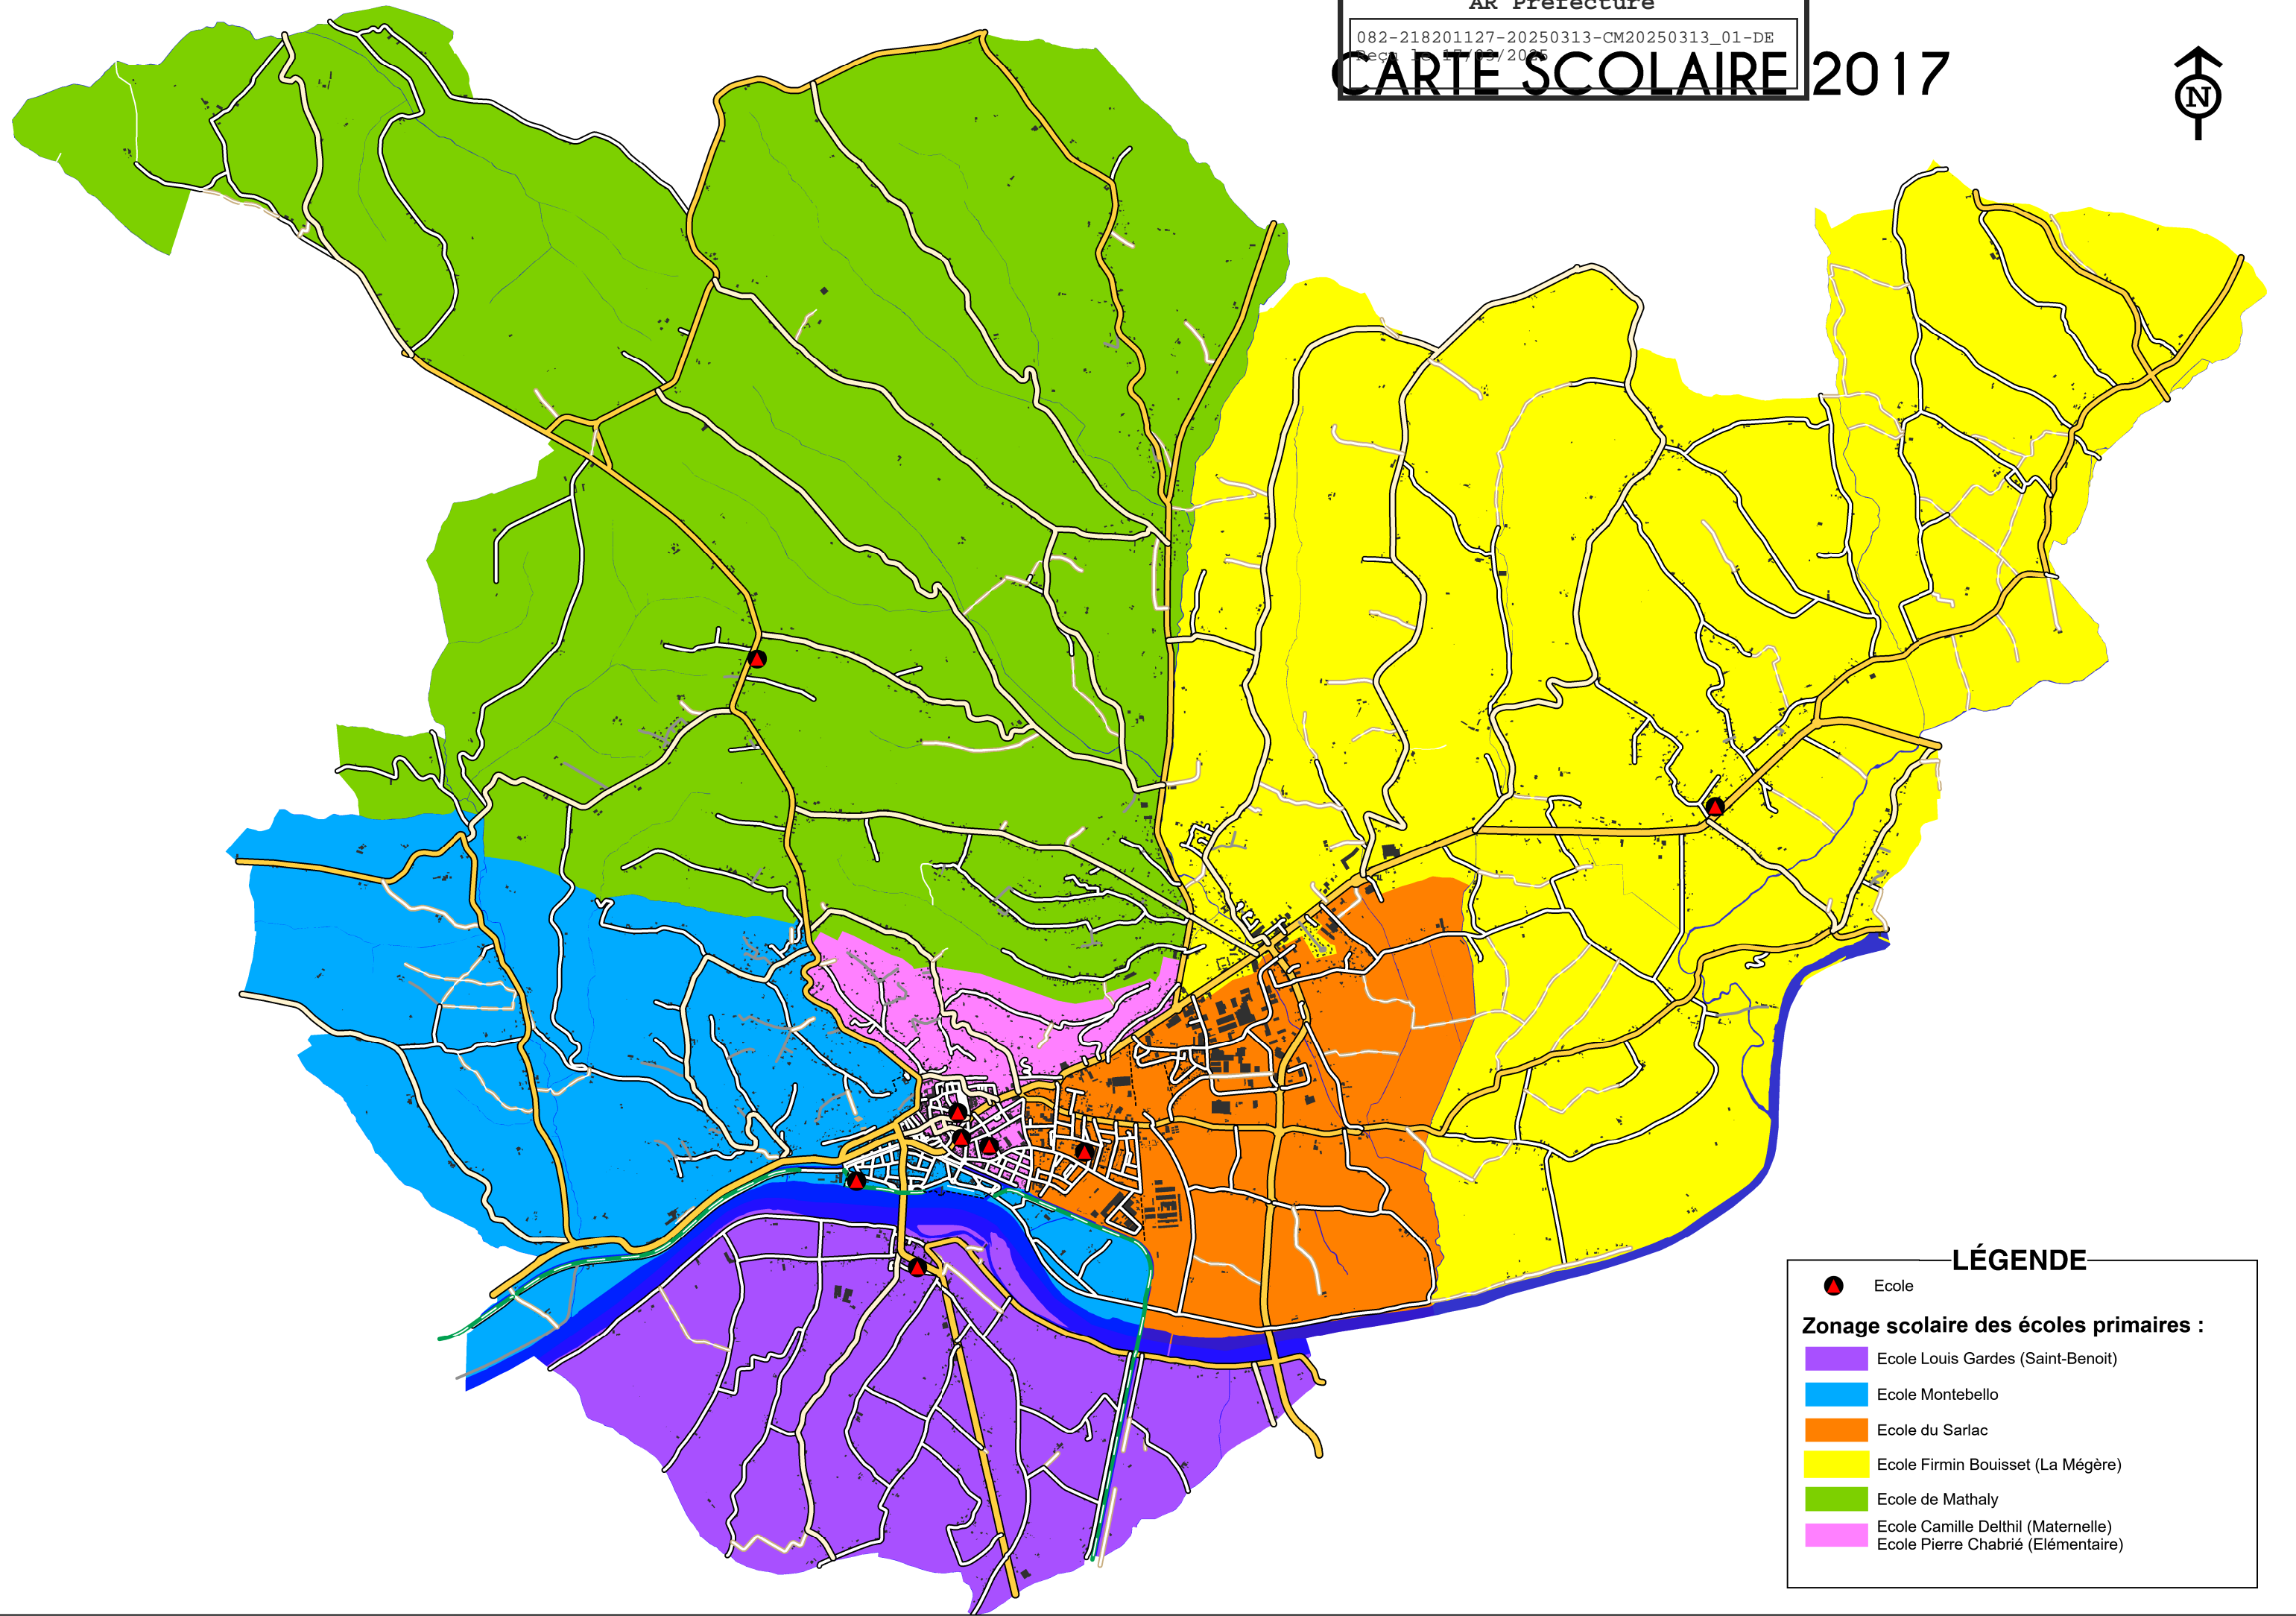

# CARTE SCOLAIRE 2017

## LÉGENDE

-  Ecole
- Zonage scolaire des écoles primaires :**
-  Ecole Louis Gardes (Saint-Benoit)
-  Ecole Montebello
-  Ecole du Sarlac
-  Ecole Firmin Bouisset (La Mégère)
-  Ecole de Mathaly
-  Ecole Camille Delthil (Maternelle)  
Ecole Pierre Chabré (Elémentaire)