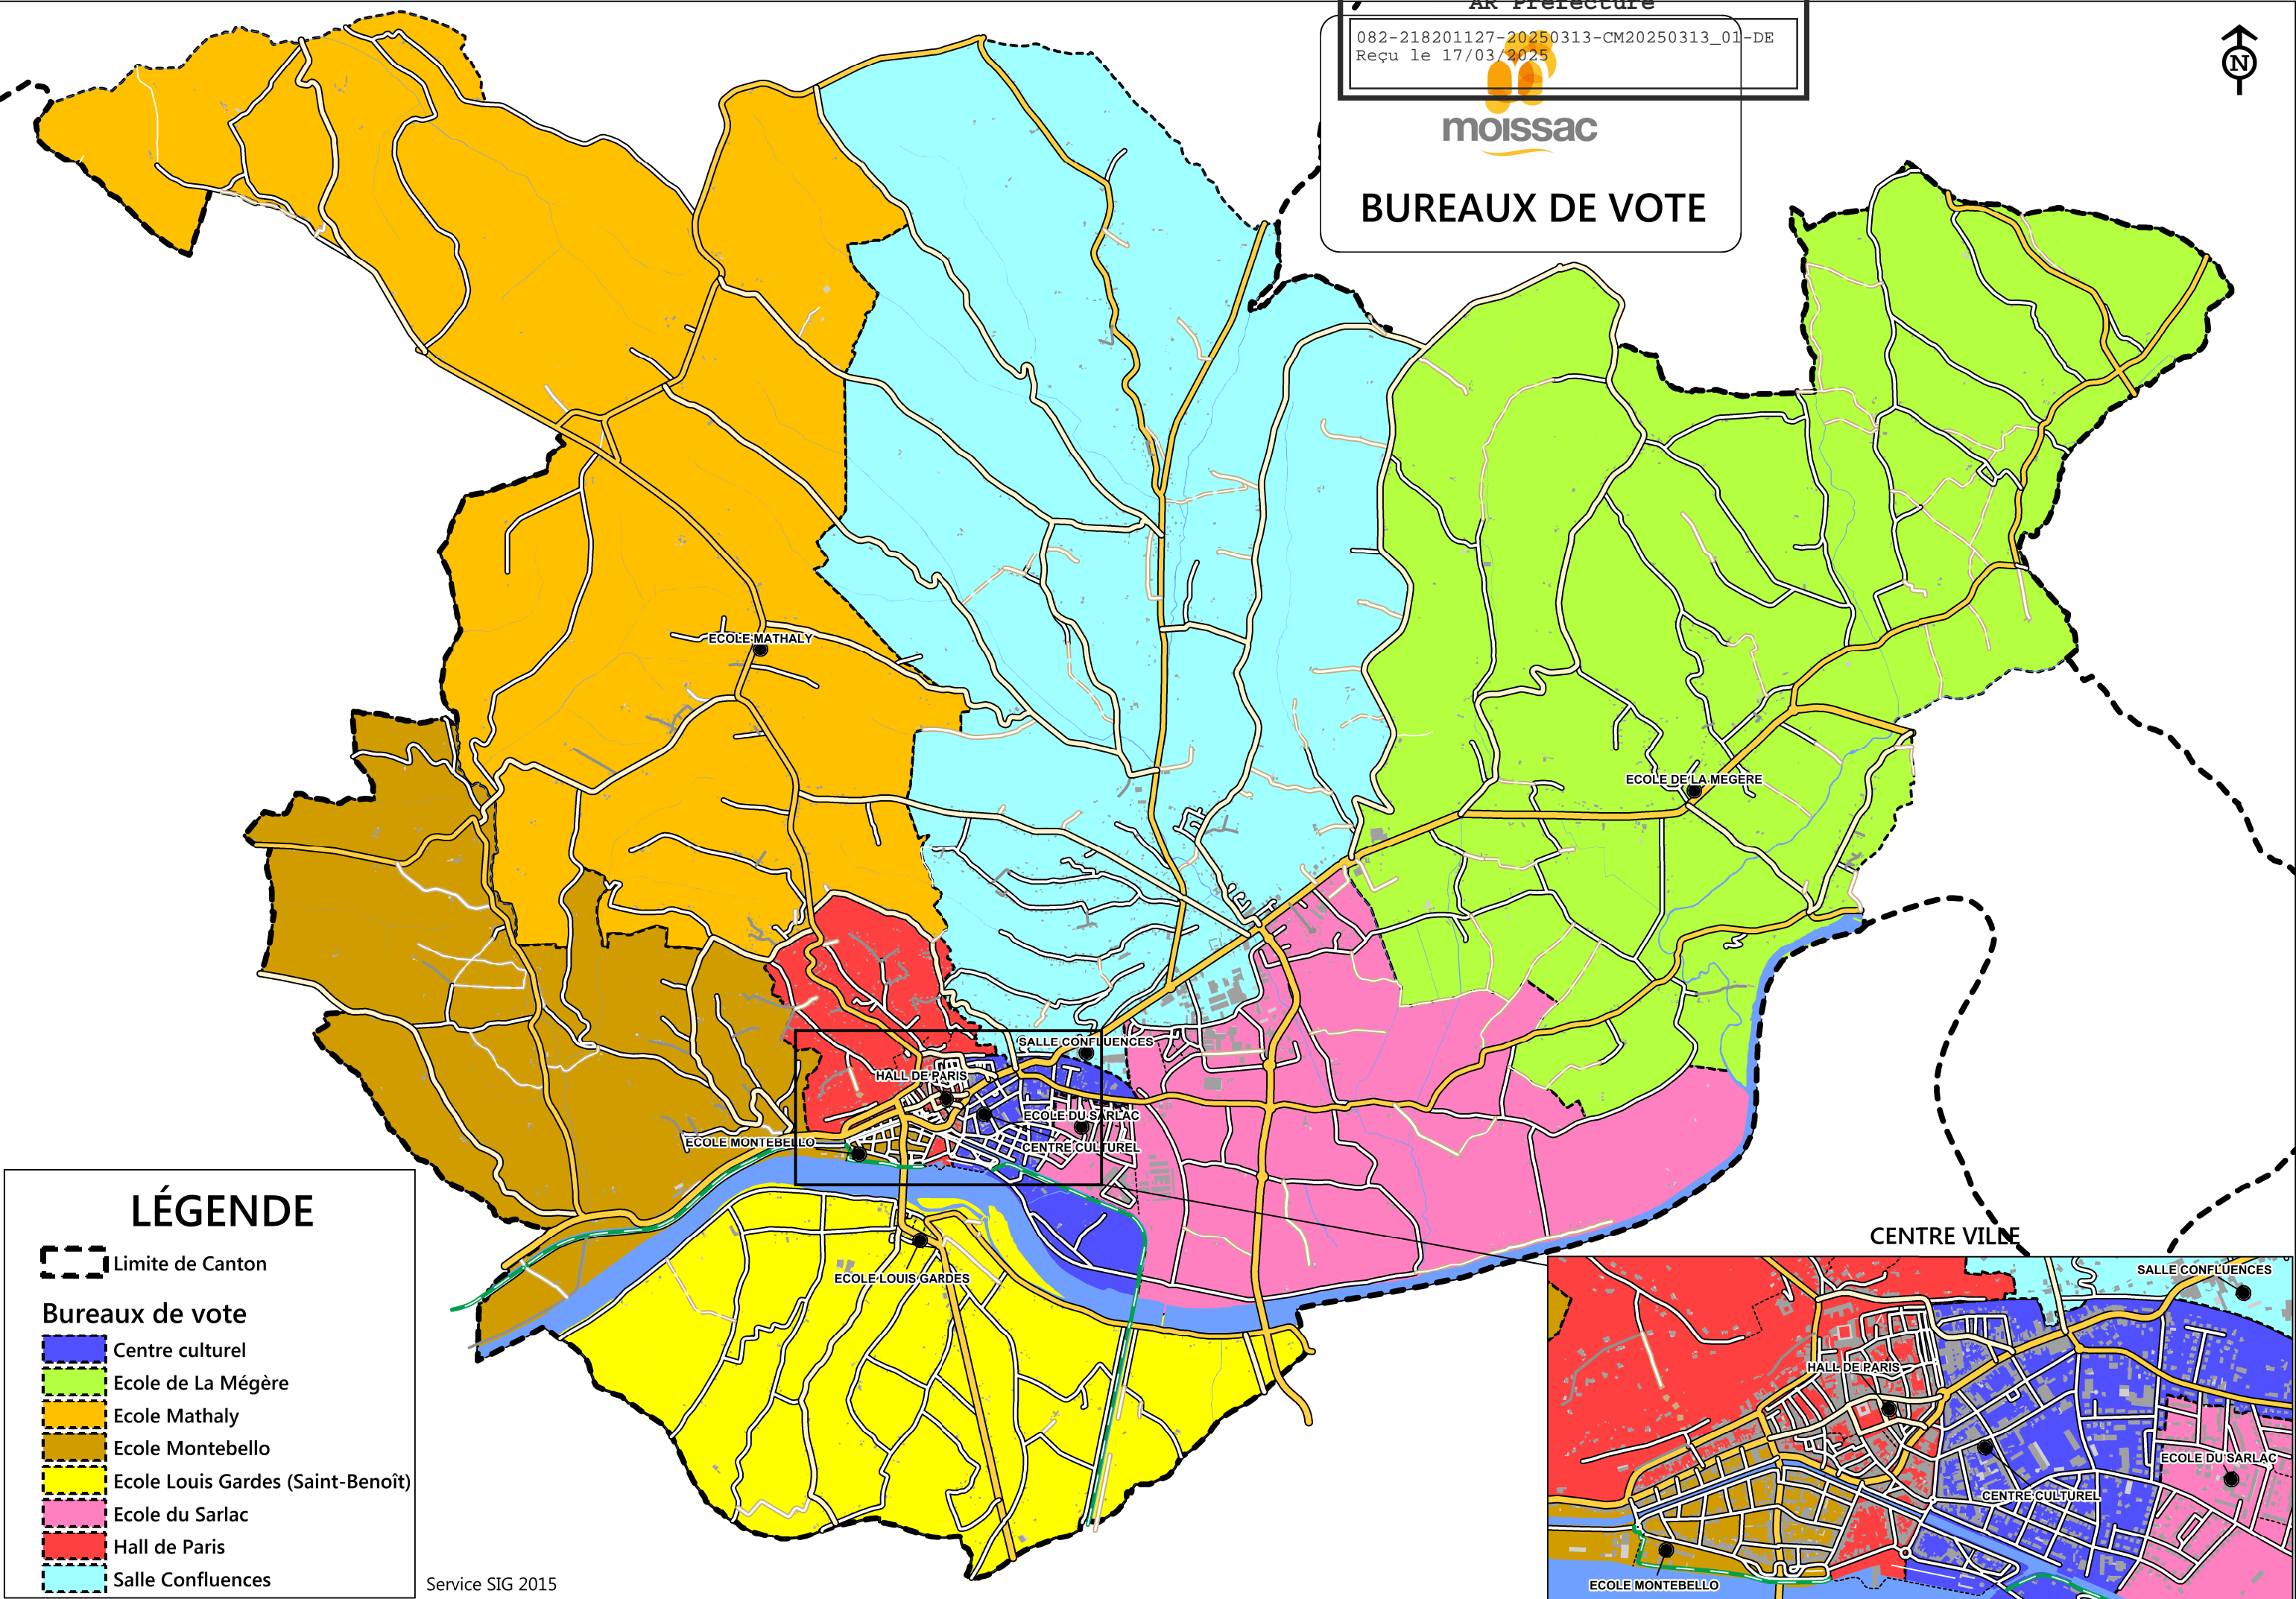

# BUREAUX DE VOTE

## LÉGENDE

Limite de Canton

### Bureaux de vote

- Centre culturel
- Ecole de La Mégère
- Ecole Mathaly
- Ecole Montebello
- Ecole Louis Gardes (Saint-Benoît)
- Ecole du Sarlac
- Hall de Paris
- Salle Confluences